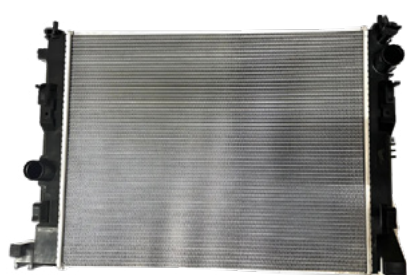

ALTA DISPONIBILIDAD

Stock listo para entregas rápidas

CONFIANZA QUE NOS RESPALDA

Soporte y respaldo en cada compra.

NUEVOS INGRESOS

CÓDIGO:21410VZ00A-KB
RADIADOR AGUA NS URVAN
NV350 13-22 2.5L C/S AIRE T/STD

NUEVO

CÓDIGO:6R0121253-KB
RADIADOR AGUA VW VENTO POLO
IBIZA 14-21 1.6L C/S AIRE T/STD

NUEVO

CÓDIGO:214105RB0A-KB
RADIADOR AGUA NS VERSA KICKS
20-25 1.6L S/C AIRE T/STD SOLDADO

NUEVO

CÓDIGO: 904501HL0AK-KB
AMORTIGUADOR 5TA PUERTA NS
MARCH 50 CM C/PLACA 2PZS /JGO