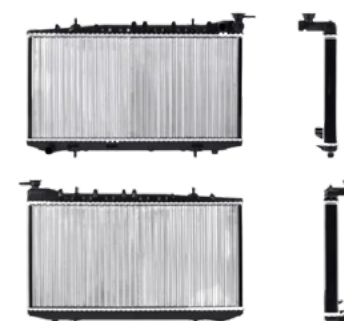

CÓDIGO:21410F4200-KB
RADIADOR AGUA NS TSURU III 92-18 1.6L S/AIRE T/STD

NUEVO

CALIDAD GARANTIZADA

Probados bajo estándares de alto rendimiento

CALIDAD GARANTIZADA

Diseñados para ofrecer máxima eficiencia

ALTA DISPONIBILIDAD

Stock listo para entregas rápidas

CONFIANZA QUE NOS RESPALDA

Soporte y respaldo en cada compra.