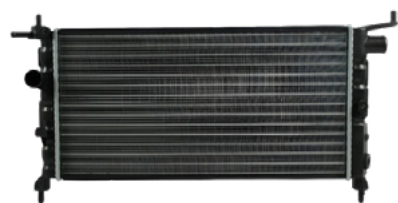

Stock listo para entregas rápidas

CONFIANZA QUE NOS RESPALDA

Soporte y respaldo en cada compra.

NUEVOS INGRESOS

CÓDIGO:94580139-KB
POLEA TENSORA GM MATIZ G2 08-15

ENTRANTE

CÓDIGO:1307000QAB-KB
POLEA TENSORA NS PLATINA RN CLIO KANGOO

ENTRANTE

CÓDIGO:2S658005AB-KB
RADIADOR AGUA FD FIESTA 98-10 ECOSPORT 04-12 1.6L C/S AIRE T/STD

NUEVO

CÓDIGO:95090813-KB
RADIADOR AGUA GM AVEO 10-18 1.6L C/S AIRE T/STD SOLDADO

NUEVO

CÓDIGO:96426843-KB
RADIADOR AGUA GM CHEVY 94-13 1.4L 1.6L C/AIRE T/STD 32MM

NUEVO

CÓDIGO:96426841-KB
RADIADOR AGUA GM CHEVY 94-13 1.4L 1.6L S/AIRE T/STD 32MM

NUEVO

CÓDIGO:96676341-KB
RADIADOR AGUA GM SPARK 11-17 BEAT 18-22 1.2L C/S AIRE T/STD

NUEVO

CÓDIGO:21410F4003-KB
RADIADOR AGUA NS P/UP D21 94-08 2.4L C/S AIRE T/STD