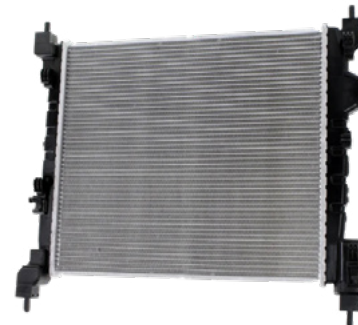

Stock listo para entregas rápidas

CONFIANZA QUE NOS RESPALDA

Soporte y respaldo en cada compra.

NUEVOS INGRESOS

CÓDIGO:94580139-KB
POLEA TENSORA GM MATIZ G2 08-15

ENTRANTE

CÓDIGO:1307000QAB-KB
POLEA TENSORA NS PLATINA RN CLIO KANGOO

ENTRANTE

CÓDIGO:2S658005AB-KB
RADIADOR AGUA FD FIESTA 98-10 ECOSPORT 04-12 1.6L C/S AIRE T/STD

NUEVO

CÓDIGO:95090813-KB
RADIADOR AGUA GM AVEO 10-18 1.6L C/S AIRE T/STD SOLDADO

NUEVO

CÓDIGO:96426843-KB
RADIADOR AGUA GM CHEVY 94-13 1.4L 1.6L C/AIRE T/STD 32MM

NUEVO

CÓDIGO:96426841-KB
RADIADOR AGUA GM CHEVY 94-13 1.4L 1.6L S/AIRE T/STD 32MM

NUEVO

CÓDIGO:96676341-KB
RADIADOR AGUA GM SPARK 11-17 BEAT 18-22 1.2L C/S AIRE T/STD

NUEVO

CÓDIGO:21410F4003-KB
RADIADOR AGUA NS P/UP D21 94-08 2.4L C/S AIRE T/STD