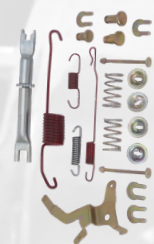

**código: 90411272-KB**

**Entr**

**Descripción:**  
TAPA PUNTERIA GM CHEVY CORSA  
1.6L C/JUNTA Y TAPON AMARILLO

**código: KT622R-KB**

**New!**

**Descripción:**  
KIT FRENO TAMBOR TRA TY  
HIACE 13-19 2.7L TACOMA  
DER

**código: 2143001F00-KB**

**Entr**

**Descripción:**  
TAPON RADIADOR NS TSURU  
D21 0.9BAR/90KPA

**código: KT622L-KB**

**New!**

**Descripción:**  
KIT FRENO TAMBOR TRA TY HIACE  
13-19 2.7L TACOMA IZQ

**código: 03F121111A-KB**

**New!**

**Descripción:**  
TOMA AGUA VW CADDY POLO ST  
IBIZA 15-20 1.2L TSI C/TERMOSTAT

**código: KT008R-KB**

**New!**

**Descripción:**  
KIT FRENO TAMBOR TRA VW VENTO  
POLO 14-21 1.6L DER

侍  
KABUTO  
AUTOPARTS