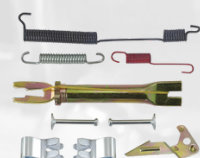

código: 03F121111A-KB

New!

Descripción:
TOMA AGUA VW CADDY POLO ST
IBIZA 15-20 1.2L TSI C/TERMOSTAT

código: KT008R-KB

New!

Descripción:
KIT FRENO TAMBOR TRA VW VENTO
POLO 14-21 1.6L DER