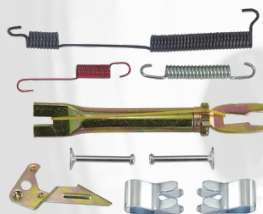

**código: 619319500-KB** New!

**Descripción:**  
KIT EMBRAGUE DODGE ATTITUDE  
MT MIRAGE 15-25 1.2L C/COLLARIN

**código: CLUTCH-MG5** New!

**Descripción:**  
KIT EMBRAGUE GM TORNADO  
VAN 20-25 1.5L S/COLLARIN

**Descripción:**  
KIT EMBRAGUE MG MG5 19-25 1.5L  
C/COLLARIN HID

**código: 620331700-KB** New!

**Descripción:**  
KIT EMBRAGUE TY AVANZA 07-  
24 1.5L C/COLLARIN

**código: 622334100-KB** New!

**Descripción:**  
KIT EMBRAGUE VW VIRTUS 19-25  
POLO CADDY 13-20 1.6L C/COLLARIN

**código: KC252-KB** New!

**Descripción:**  
KIT FRENO CALIPER DEL GM SPARK  
BEAT 11-21 1.2L DER/IZQ

**código: KC118-KB**

**New!**

**Descripción:**  
KIT FRENO CALIPER DEL VW  
VENTO POLO 14-21 1.6L  
DER/IZQ